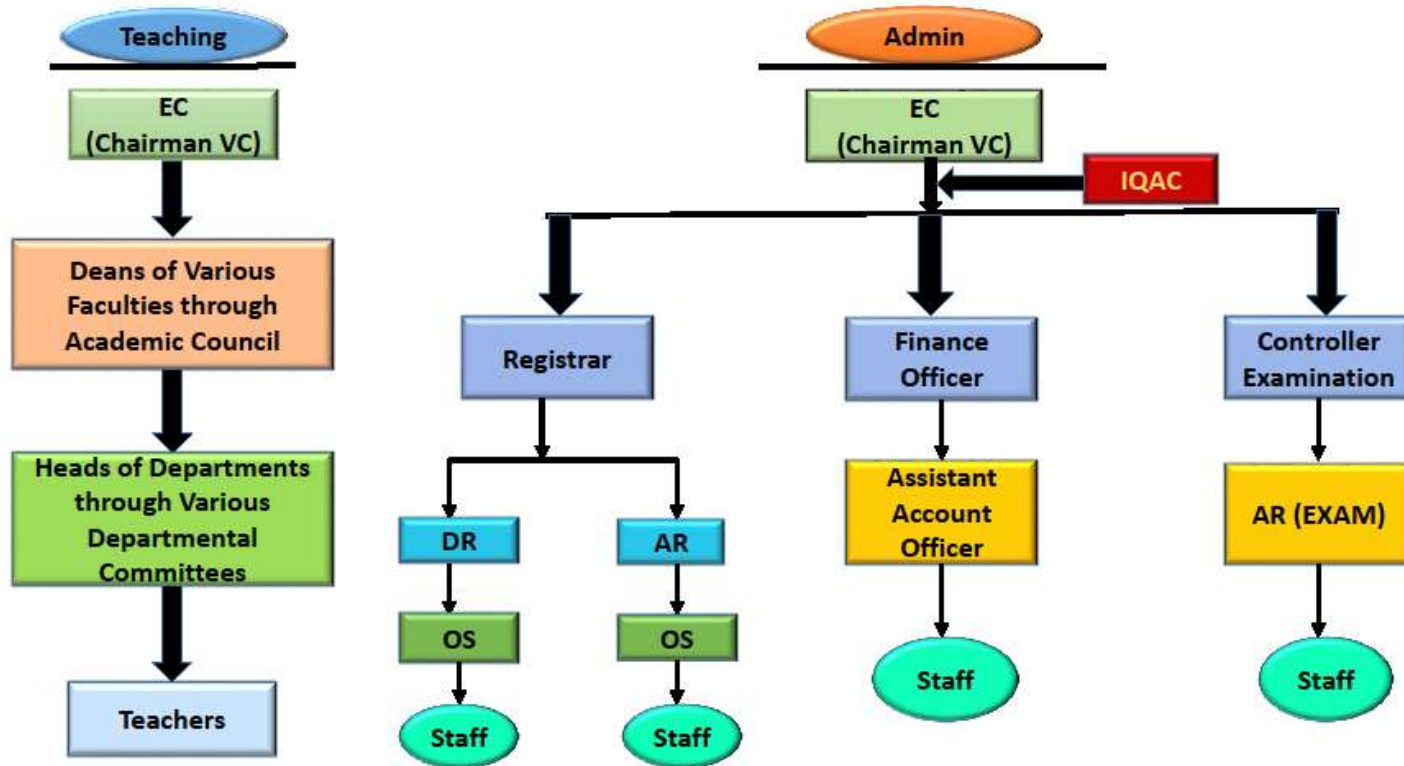

Mahatma Jyotiba Phule Rohilkhand University, Bareilly

महात्मा ज्योतिबा फुले रुहेलखण्ड विश्वविद्यालय, बरेली

A State University Government of UP; NAAC Accredited; ISO 9001:2015 Certified

Organogram