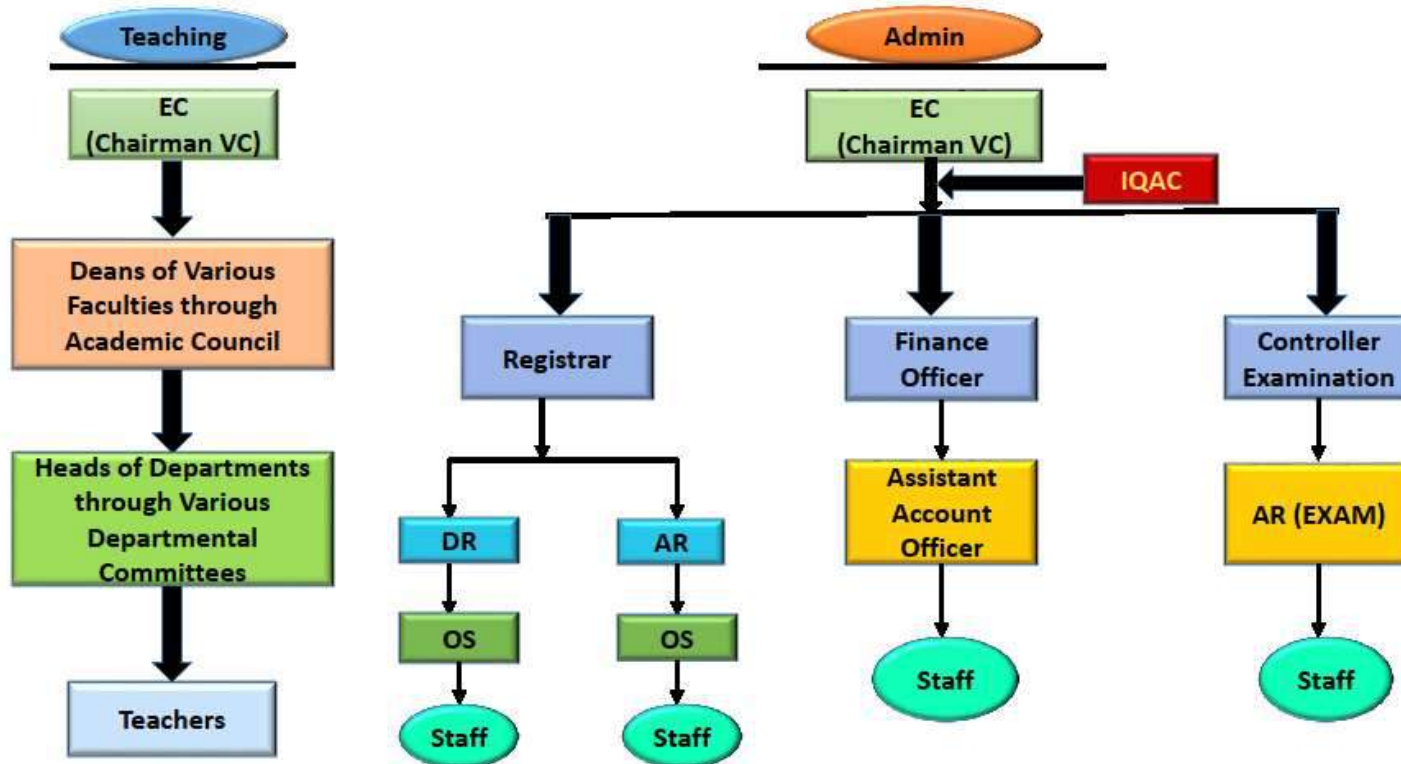

Mahatma Jyotiba Phule Rohilkhand University, Bareilly

महात्मा ज्योतिबा फुले रुहेलखण्ड विश्वविद्यालय, बरेली

A State University Government of UP; NAAC Accredited; ISO 9001:2015 Certified

Organogram